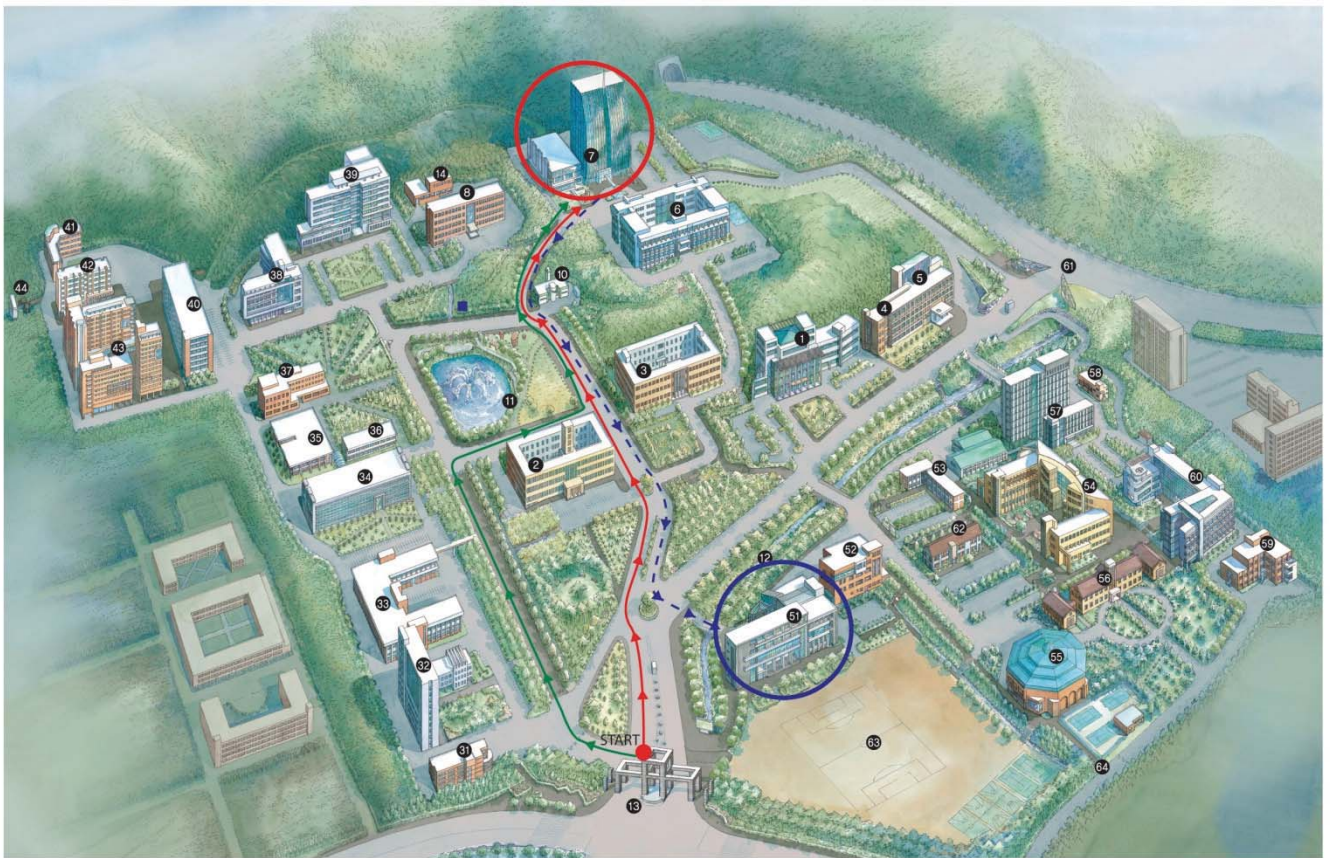

Map of SeoulTech

- | | | | |
|-----------------------------|---|---|--------------------------------------|
| 공간사랑채 56 Gonggansarangchae | 100주년기념관 61 The 100th Memorial Hall | 정문 16 Main Gate | 제2파워플랜트 59 Power Plant 2 |
| 남문 64 South Gate | 불암학사 41 Buram Dormitory | 종합운동장 69 Main Playground | 평생교육원 60 Continuing Education Center |
| 다빈치관 68 Davinci Hall | KB학사 42 KB Dormitory | 중앙도서관 34 Central Library | 프론티어관 62 Frontier Hall |
| 다산관 2 Dasan Hall | 성림학사 43 Sunglim Dormitory | 중앙도서관 별관 35 Central Library Annex | 하이테크관 63 Hi-Tech Hall |
| 대륙관 55 Daeryuk Hall | 서울테크노파크(스마트하우스) 7 Seoul Technopark(Smart House) | 창업보육센터 31 Business Incubation Center | 학군단 58 R.O.T.C |
| 대학본부 1 Administration Bldg. | 수연관 36 Suyeon Hall | 제2창업보육센터 4 Business Incubation Center 2 | 학생회관 47 Student Union Bldg. |
| 대학원 6 Graduate Schools | 아름관 64 Areum Hall | 창의문 61 Changeui Gate | 제2학생회관 62 Student Union Bldg. 2 |
| 도예관 14 Ceramics Hall | 어의관 12 Eoui Hall | 창학관 4 Changhak Hall | 협동문 48 Hyupdong Gate |
| 무궁관 37 Mugung Hall | 어학원 38 Language Center | 청운관 5 Chungun Hall | 혜성관 5 Hyesung Hall |
| 미래관 60 Mirae Hall | NIT연합대학 7 NIT University | 체육관 55 University gymnasium | |
| 봉어방(연못) 11 Boongeobang Pond | | 파워플랜트 10 Power Plant | |

- ❖ **SEOUL TECHNOPARK : Conference**
- ❖ **100th Memorial Bldg : Reception and Special Event**